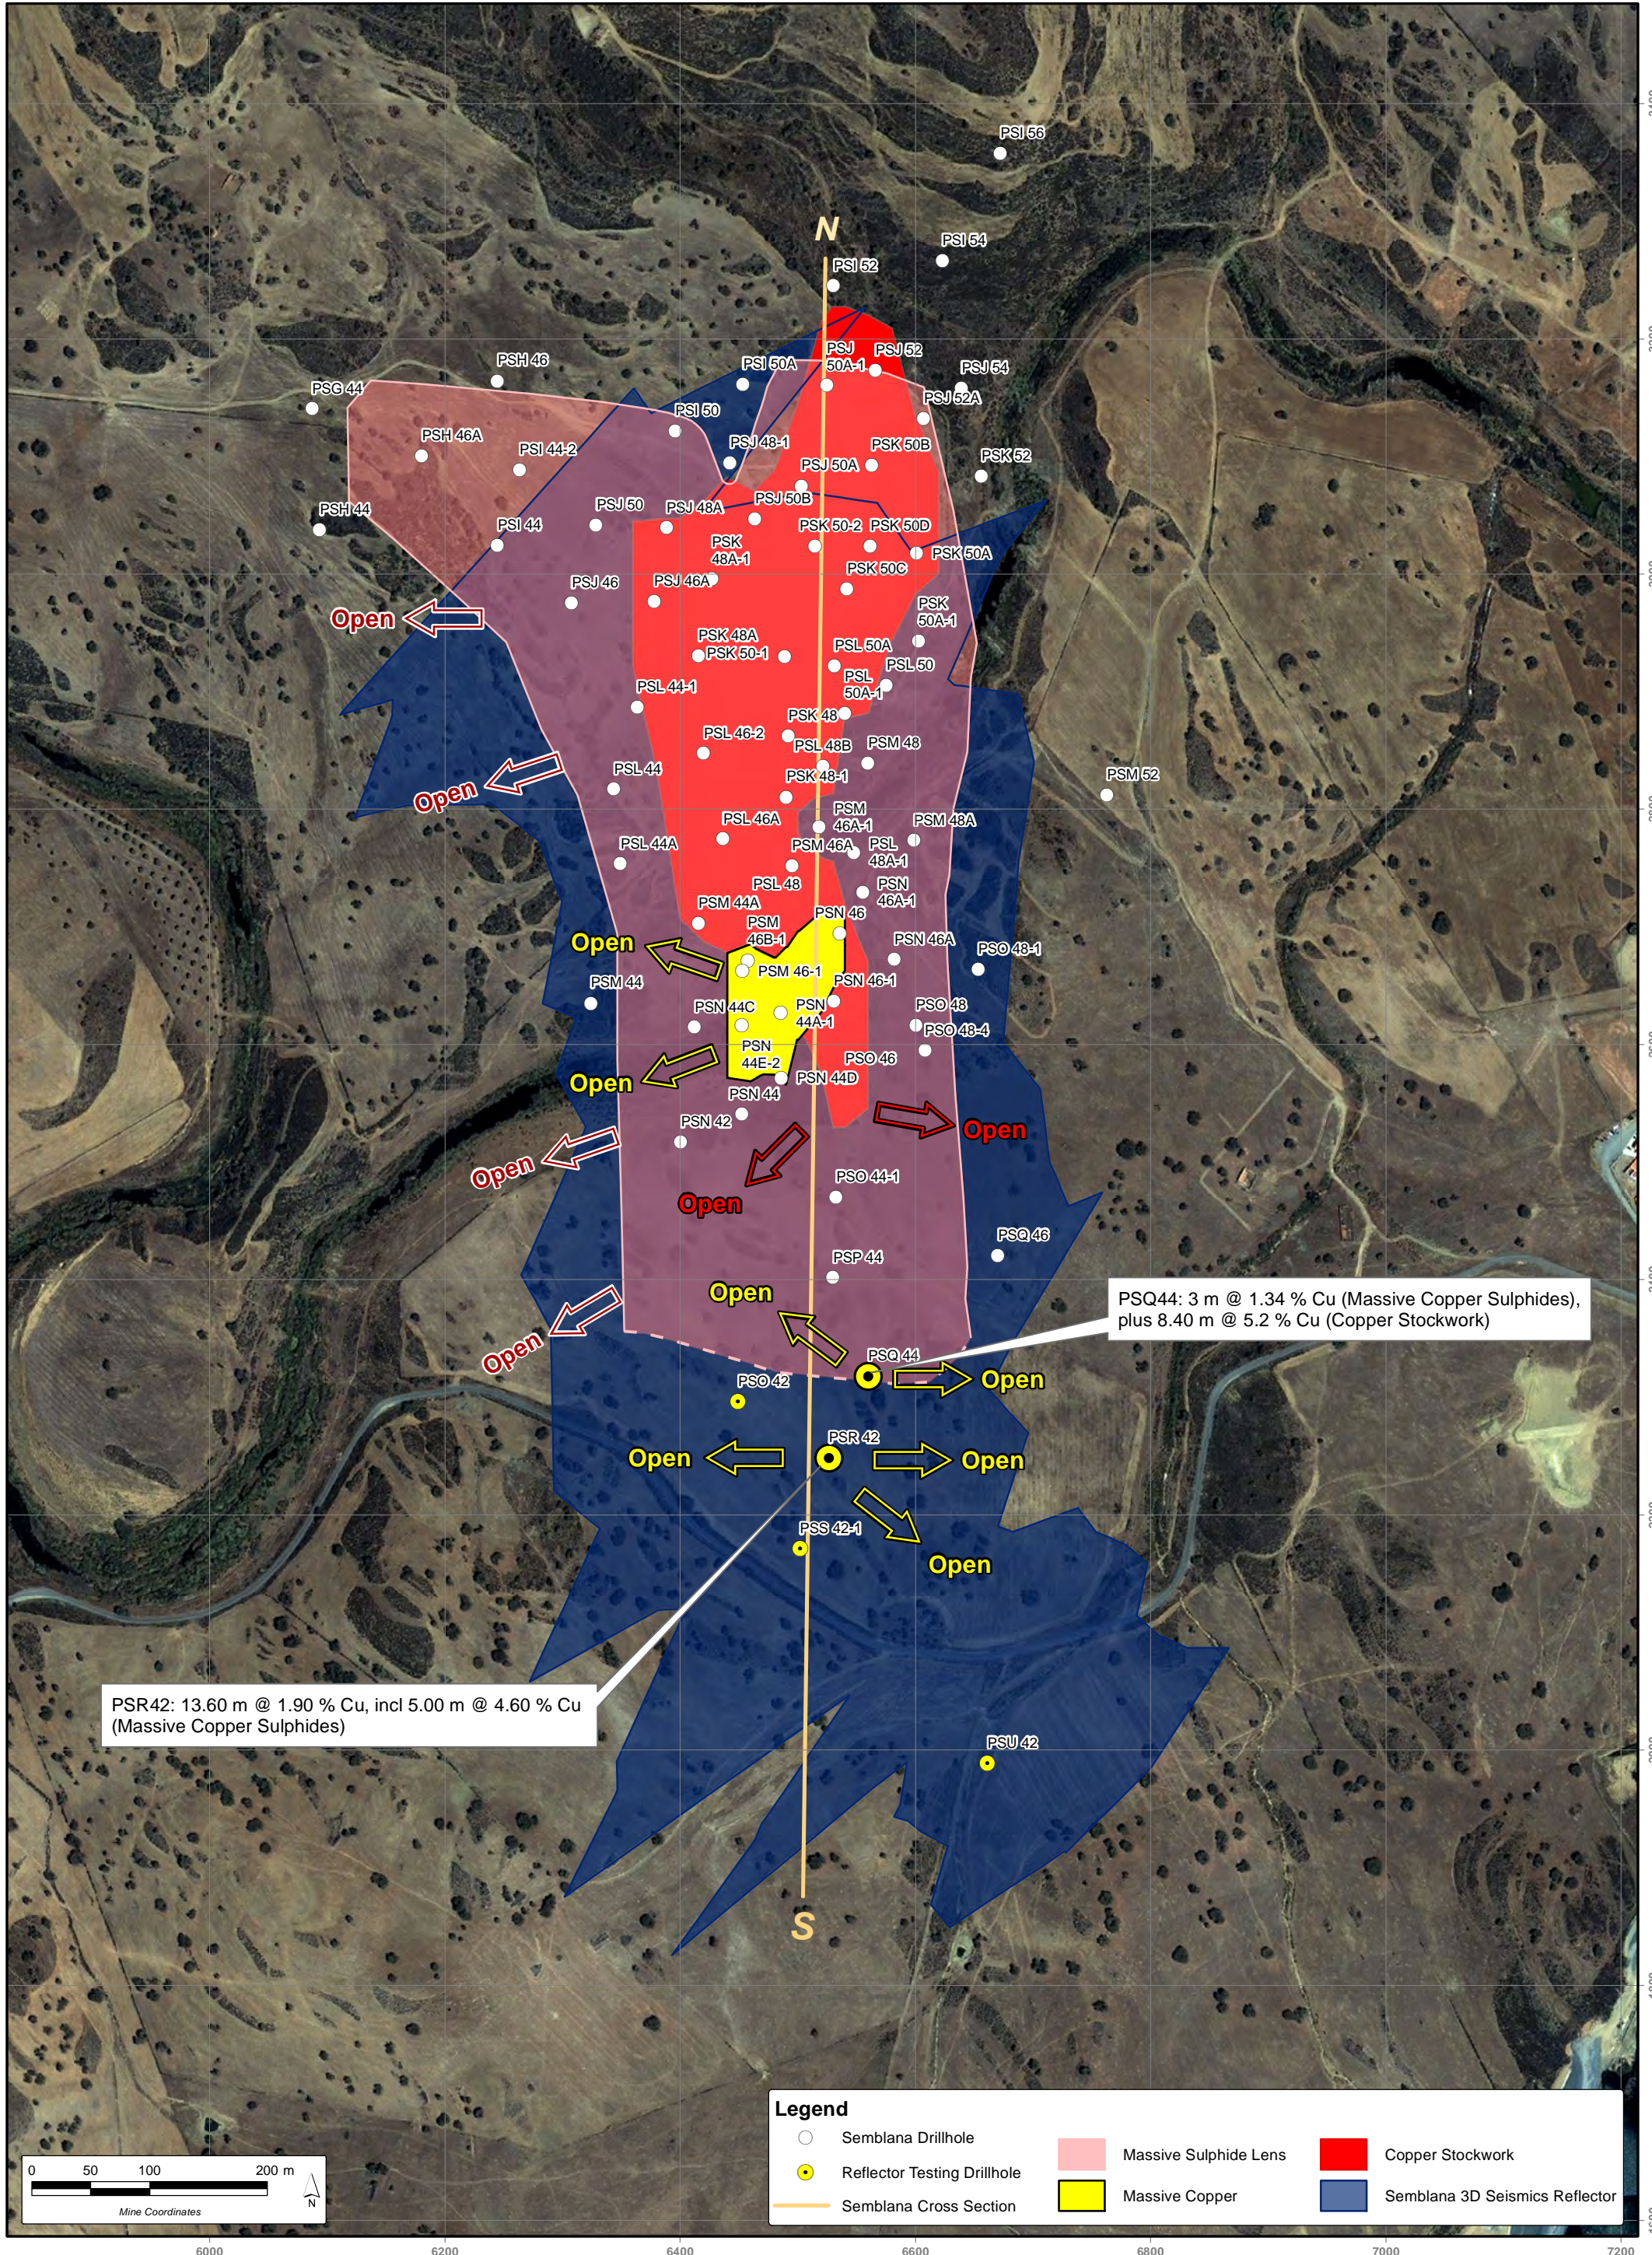

Semblana

Semblana Resource Drilling

Legend

- Semblana Drillhole
- Reflector Testing Drillhole
- Semblana Cross Section
- Massive Sulphide Lens
- Massive Copper
- Copper Stockwork
- Semblana 3D Seismics Reflector

6000 6200 6400 6600 6800 7000 7200

1800 2000 2200 2400 2600 2800 3000 3200 3400