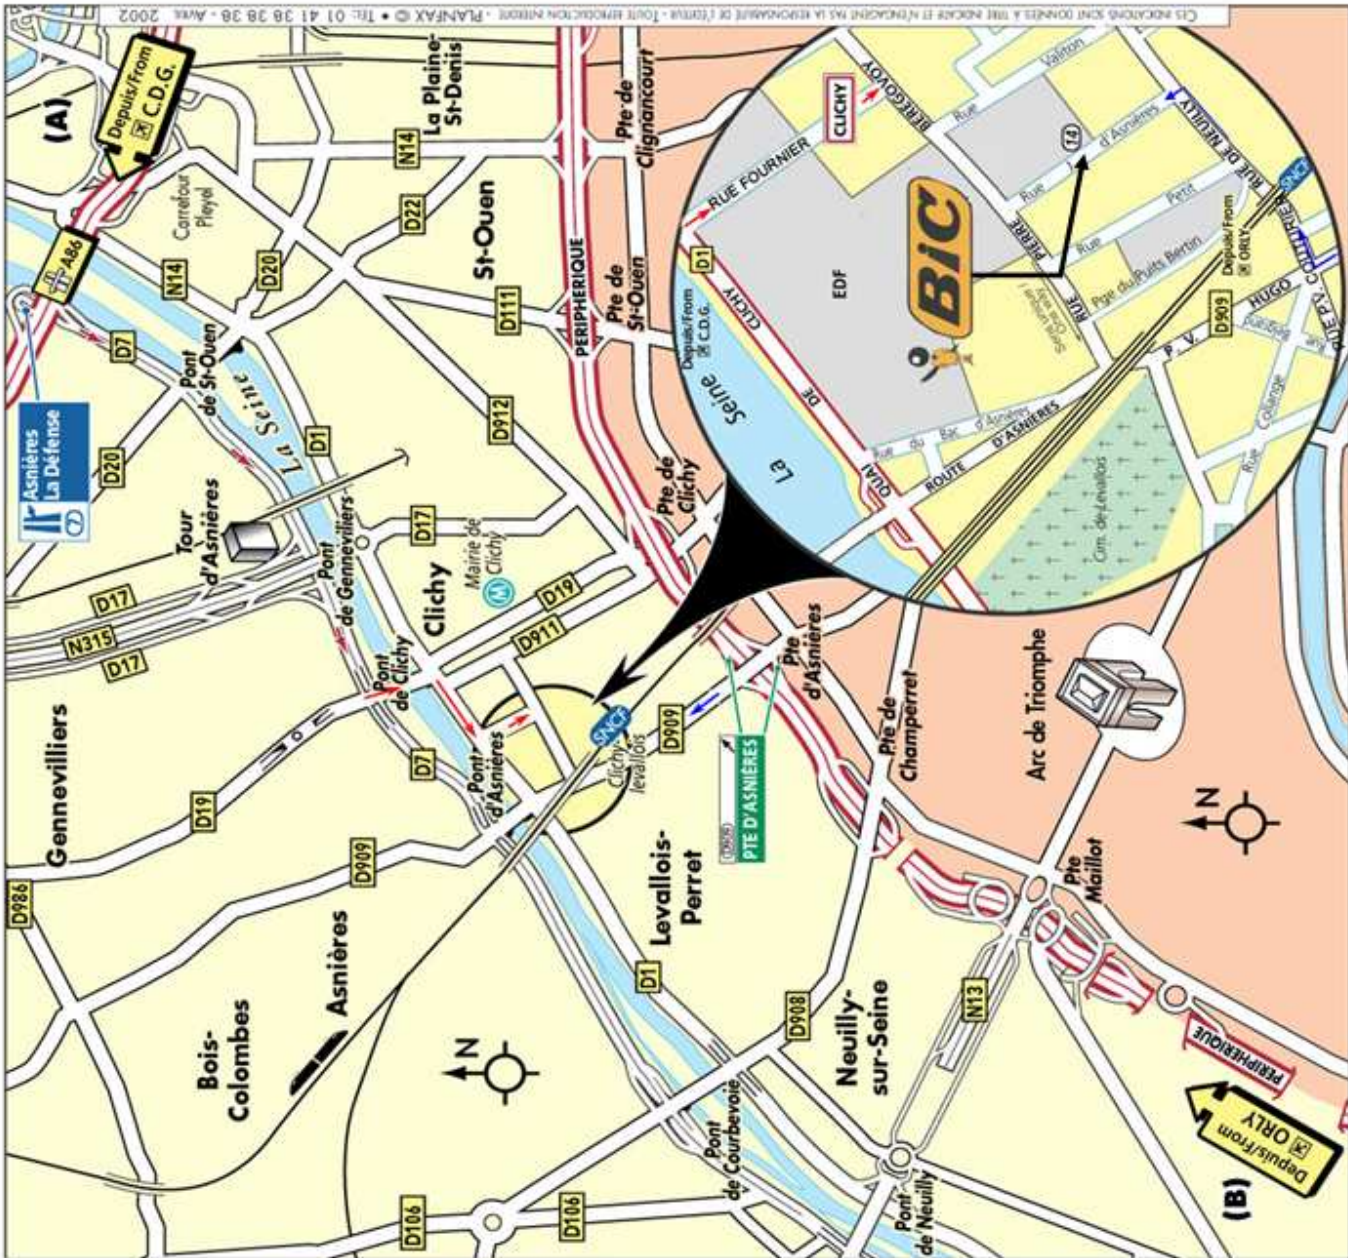

Depuis l'Aéroport d'Orly : (B)
Rejoindre l'A106 puis l'A6 direction PARIS/PORTE D'ORLÈANS. Continuer sur le BOULEVARD PÉRIPHÉRIQUE direction ROUYEN/LAUS. Emprunter la sortie D909/PORTE D'ASNIÈRES puis prendre la direction LEVALLOIS-PERRET/CUCHY/ASNIÈRES sur la D909 (puis voir loupe).

Transports en commun :
• Métro : ligne 13 direction «GARE PAYS/ASNIÈRES-GENÈVEVILLERS», arrêt «MARE DE Clichy».
• RER : ligne C direction «MONTENB.-B./ARGENTEUIL», arrêt «PORTE DE Clichy».
• Continuer ligne 13 direction «GARE PAYS/ASNIÈRES-GENÈVEVILLERS», arrêt «MARE DE Clichy».
• SNCF : direction «GARE SULLAZAR», arrêt «Clichy-Levallois».

From Orly Airport : (B)
Take the A106 and then the A6 towards PARIS/PORTE D'ORLÈANS. Continue on the BOULEVARD PÉRIPHÉRIQUE in the direction of ROUYEN/LAUS. Take the exit for the D909/PORTE D'ASNIÈRES and then head towards LEVALLOIS-PERRET/CUCHY/ASNIÈRES on the D909 (then see detailed inset).

Public transport :
• Métro : Line 13 in the direction of "GARE PAYS/ASNIÈRES-GENÈVEVILLERS". Station: "Mare de Clichy".
• RER : Line C in the direction of "MONTENB.-B./ARGENTEUIL". Change at "PORTE DE Clichy". Continue on Metro line 13 in the direction of "GARE PAYS/ASNIÈRES-GENÈVEVILLERS". Station: "MARE DE Clichy".
• SNCF (railway): Head in the direction of "GARE SULLAZAR". Station: "Clichy-Levallois".