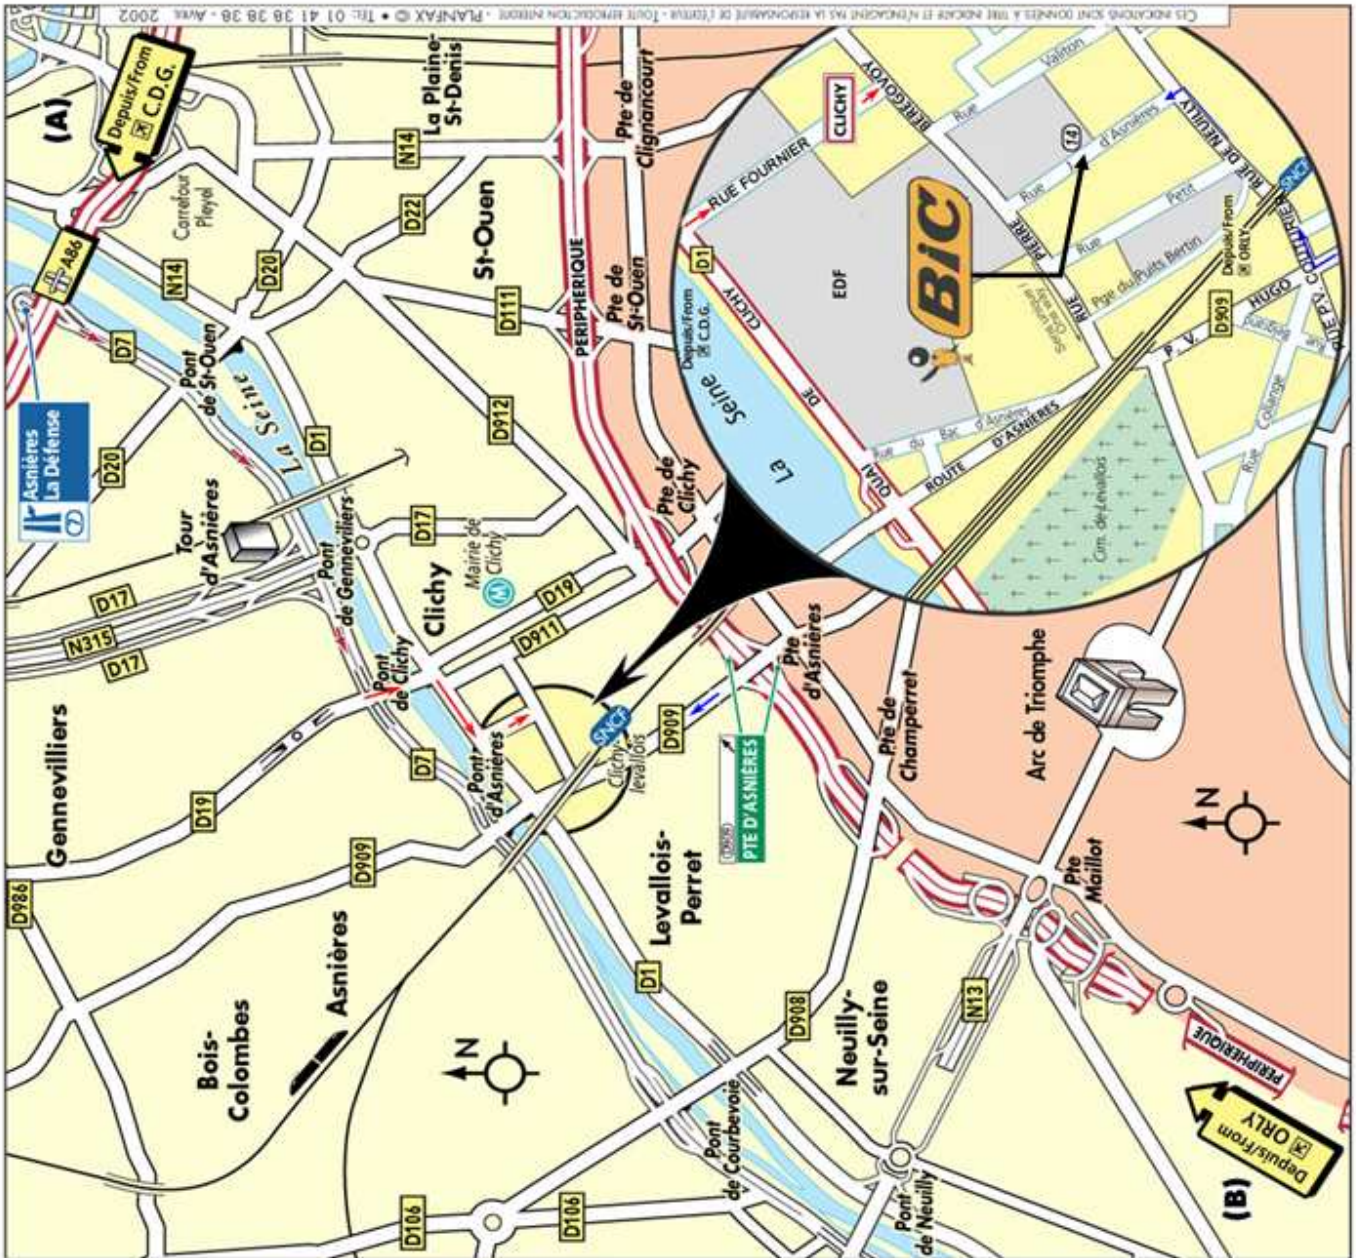

**Depuis l'Aéroport d'Orly : (B)**  
Rejoindre l'A106 puis l'A6 direction PARIS/PORTE D'ORLÈANS. Continuer sur le BOULEVARD PÉRIPHÉRIQUE direction ROUYEN/LAUS. Emprunter la sortie D909/PORTE D'ASNIÈRES puis prendre la direction LEVALLOIS-PERRET/CUCHY/ASNIÈRES sur la D909 (puis voir loupe).

**Transports en commun :**  
• Métro : ligne 13 direction «GARE PAYS/ASNIÈRES-GENÈVEVILLERS», arrêt «MARE DE Clichy».  
• RER : ligne C direction «MONTENB.-B./ARGENTEUIL», arrêt «PORTE DE Clichy»  
• Continuer ligne 13 direction «GARE PAYS/ASNIÈRES-GENÈVEVILLERS», arrêt «MARE DE Clichy».  
• SNCF : direction «GARE SULLAZARÈ», arrêt «Clichy-Levallois».

**From Orly Airport : (B)**  
Take the A106 and then the A6 towards PARIS/PORTE D'ORLÈANS. Continue on the BOULEVARD PÉRIPHÉRIQUE in the direction of ROUYEN/LAUS. Take the exit for the D909/PORTE D'ASNIÈRES and then head towards LEVALLOIS-PERRET/CUCHY/ASNIÈRES on the D909 (then see detailed inset).

**Public transport :**  
• Métro : Line 13 in the direction of "GARE PAYS/ASNIÈRES-GENÈVEVILLERS". Station: "Mare de Clichy".  
• RER : Line C in the direction of "MONTENB.-B./ARGENTEUIL". Change at "PORTE DE Clichy". Continue on Metro line 13 in the direction of "GARE PAYS/ASNIÈRES-GENÈVEVILLERS". Station: "MARE DE Clichy".  
• SNCF (railway): Head in the direction of "GARE SULLAZARÈ". Station: "Clichy-Levallois".